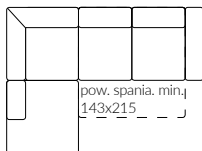

Mocne strony ANDRE

kompaktowe rozmiary

funkcja spania i pojemnik na pościel

w tkaninie moss dostępna opcja z pikowaniami na poduszkach oraz bokach

Elementy kolekcji ANDRE

narożnik z funkcją spania i pojemnikiem na pościel

NAR.2OT/2R
165x246 | 97 | 71-89

narożnik z funkcją spania i pojemnikiem na pościel

NAR.2R/2OT
246x165 | 97 | 71-89

narożnik z funkcją spania i pojemnikiem na pościel

NAR.2OT/2R PIK
165x246 | 97 | 71-89
opcja dostępna w koordynacji
podstawa: tkanina moss pik
koordynat: moss

narożnik z funkcją spania i pojemnikiem na pościel

NAR.2R/2OT PIK
165x246 | 97 | 71-89
opcja dostępna w koordynacji
podstawa: tkanina moss pik
koordynat: moss

łączenie tkanin

funkcja spania

pojemnik

pienka wysoko-elastyczna