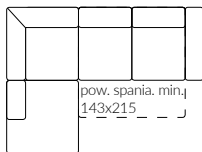

Mocne strony ANDRE

kompaktowe rozmiary

funkcja spania i pojemnik na pościel

w tkaninie moss dostępna opcja z pikowaniami na poduszkach oraz bokach

Elementy kolekcji ANDRE

narożnik z funkcją spania i pojemnikiem na pościel

NAR.2OT/2R
165x246 | 97 | 71-89

narożnik z funkcją spania i pojemnikiem na pościel

NAR.2R/2OT
246x165 | 97 | 71-89

narożnik z funkcją spania i pojemnikiem na pościel

NAR.2OT/2R PIK
165x246 | 97 | 71-89
opcja dostępna w koordynacji
podstawa: tkanina moss pik
koordynat: moss

narożnik z funkcją spania i pojemnikiem na pościel

NAR.2R/2OT PIK
165x246 | 97 | 71-89
opcja dostępna w koordynacji
podstawa: tkanina moss pik
koordynat: moss

łączenie tkanin

funkcja spania

pojemnik

pienka wysoko-elastyczna