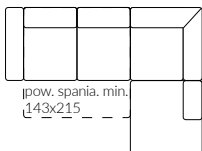

Mocne strony ANDRE

kompaktowe rozmiary

funkcja spania i pojemnik na pościel

w tkaninie moss dostępna opcja z pikowaniami na poduszkach oraz bokach

Elementy kolekcji ANDRE

narożnik z funkcją spania i pojemnikiem na pościel

NAR.2OT/2R
165x246 | 97 | 71-89

narożnik z funkcją spania i pojemnikiem na pościel

NAR.2R/2OT
246x165 | 97 | 71-89

narożnik z funkcją spania i pojemnikiem na pościel

NAR.2OT/2R PIK
165x246 | 97 | 71-89
opcja dostępna w koordynacji
podstawa: tkanina moss pik
koordynat: moss

narożnik z funkcją spania i pojemnikiem na pościel

NAR.2R/2OT PIK
165x246 | 97 | 71-89
opcja dostępna w koordynacji
podstawa: tkanina moss pik
koordynat: moss

łączenie tkanin

funkcja spania

pojemnik

pienka wysoko-elastyczna