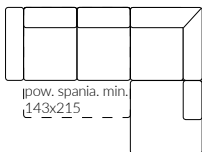

NAR.2OT/2R
165x246 | 97 | 71-89

narożnik z funkcją spania i pojemnikiem na pościel

NAR.2R/2OT
246x165 | 97 | 71-89

narożnik z funkcją spania i pojemnikiem na pościel

NAR.2OT/2R PIK
165x246 | 97 | 71-89
opcja dostępna w koordynacji
podstawa: tkanina moss pik
koordynat: moss

narożnik z funkcją spania i pojemnikiem na pościel

NAR.2R/2OT PIK
165x246 | 97 | 71-89
opcja dostępna w koordynacji
podstawa: tkanina moss pik
koordynat: moss

łączenie tkanin

funkcja spania

pojemnik

pienka wysoko-elastyczna