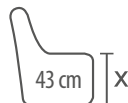

wysokość siedziska