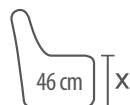

sofa SOF.3,5BF
220 | 93 | 89

narożnik NAR.1OT/2BF
160 x 252 | 93 | 89

narożnik NAR.2BF/1OT
252 x 160 | 93 | 89

narożnik NAR.1OT/3BF
160 x 282 | 93 | 89

narożnik NAR.3BF/1OT
282 x 160 | 93 | 89

narożnik NAR.1OT/3,5BF
160 x 302 | 93 | 89

narożnik NAR.3,5BF/1OT
302 x 160 | 93 | 89

nogi metalowe

nogi drewniane

sprężyna falista

planka wysoko-elastyczna

dostępne w skórze

wyjatkowa miękkość

wysokość siedziska