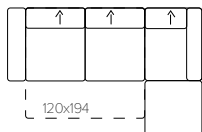

Mocne strony AVIVO

funkcja spania i pojemnik na pościel

kompaktowe rozmiary

Elementy kolekcji AVIVO

NAR.1OT/3W
174x250 | 110 | 61-80

NAR.3W/1OT
250x174 | 110 | 61-80

NAR.2OT/3W
214x270 | 110 | 61-80

NAR.3W/2OT
270x214 | 110 | 61-80

funkcja spania

pojemnik

pianka wysoko-elastyczna

sprężyna falista w funkcji spania

pasy tapicerskie

wysokość siedziska

głębokość siedziska

wajner 1926