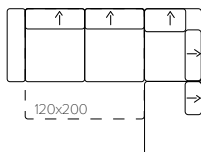

Mocne strony AVIVO

funkcja spania i pojemnik na pościel

kompaktowe rozmiary

Elementy kolekcji AVIVO

NAR.1OT/3W
174x250 | 110 | 61-80

NAR.3W/1OT
250x174 | 110 | 61-80

NAR.2OT/3W
214x270 | 110 | 61-80

NAR.3W/2OT
270x214 | 110 | 61-80

funkcja spania

pojemnik

pianka wysoko-elastyczna

sprężyna falista w funkcji spania

pasy tapicerskie

wysokość siedziska

głębokość siedziska

wajner 1926