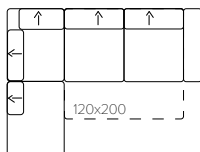

Mocne strony AVIVO

funkcja spania i pojemnik na pościel

kompaktowe rozmiary

Elementy kolekcji AVIVO

NAR.1OT/3W
174x250 | 110 | 61-80

NAR.3W/1OT
250x174 | 110 | 61-80

NAR.2OT/3W
214x270 | 110 | 61-80

NAR.3W/2OT
270x214 | 110 | 61-80

funkcja spania

pojemnik

pianka wysoko-elastyczna

sprężyna falista w funkcji spania

pasy tapicerskie

wysokość siedziska

głębokość siedziska

wajner 1926