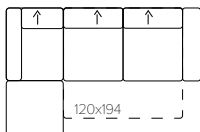

Mocne strony AVIVO

funkcja spania i pojemnik na pościel

kompaktowe rozmiary

Elementy kolekcji AVIVO

NAR.1OT/3W
174x250 | 110 | 61-80

NAR.3W/1OT
250x174 | 110 | 61-80

NAR.2OT/3W
214x270 | 110 | 61-80

NAR.3W/2OT
270x214 | 110 | 61-80

funkcja spania

pojemnik

pianka wysoko-elastyczna

sprężyna falista w funkcji spania

pasy tapicerskie

wysokość siedziska

głębokość siedziska

wajner 1926